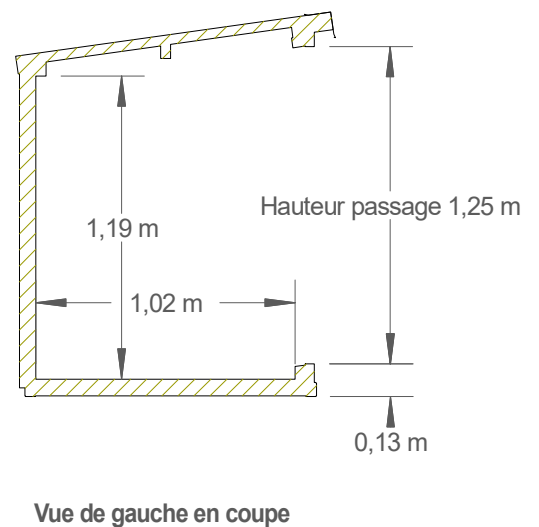

FICHE TECHNIQUE COFFRE DE RANGEMENT : MODELE OYAT

OYAT

Abri bardage PVC - 2 m²

Largeur	1,86 m
Profondeur	1,19 m
Hauteur	1,52 m
Poids	150 kg

Dimensions non contractuelles données à titre indicatif

FICHE TECHNIQUE COFFRE DE RANGEMENT : MODELE OYAT

Dimensions non contractuelles données à titre indicatif