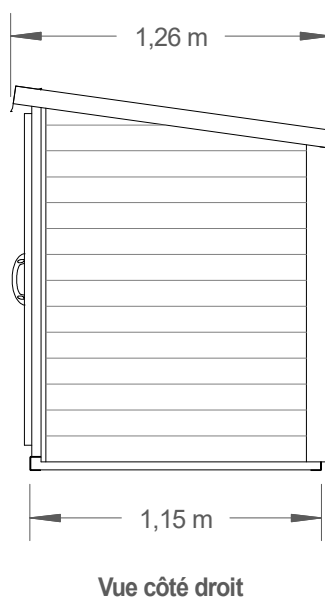

FICHE TECHNIQUE COFFRE DE RANGEMENT : MODELE OYAT

OYAT

Abri bardage PVC - 2 m²

Largeur	1,86 m
Profondeur	1,19 m
Hauteur	1,52 m
Poids	150 kg

Dimensions non contractuelles données à titre indicatif

FICHE TECHNIQUE COFFRE DE RANGEMENT : MODELE OYAT

Dimensions non contractuelles données à titre indicatif