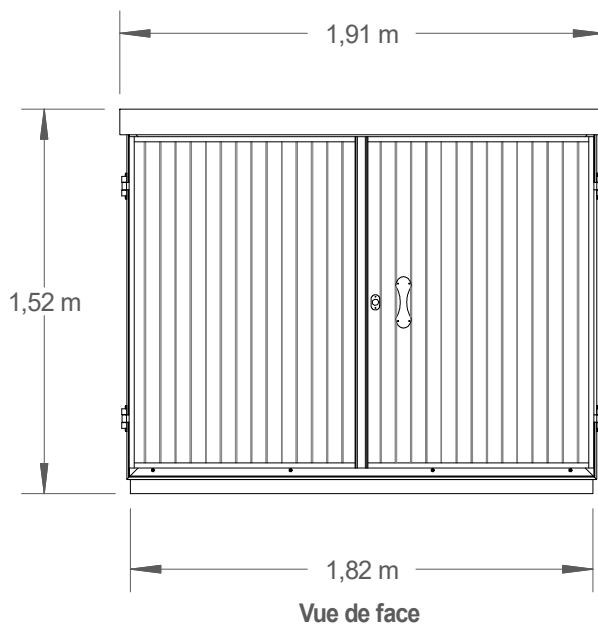

FICHE TECHNIQUE COFFRE DE RANGEMENT : MODELE OYAT

OYAT

Abri bardage PVC - 2 m²

Largeur	1,86 m
Profondeur	1,19 m
Hauteur	1,52 m
Poids	150 kg

Dimensions non contractuelles données à titre indicatif

FICHE TECHNIQUE COFFRE DE RANGEMENT : MODELE OYAT

Dimensions non contractuelles données à titre indicatif