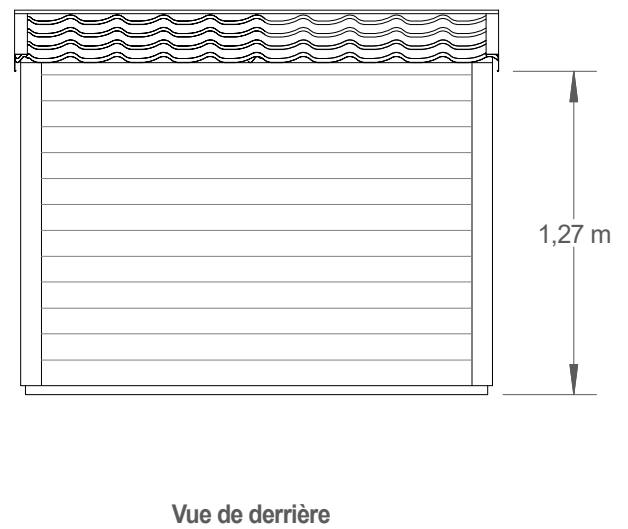

FICHE TECHNIQUE COFFRE DE RANGEMENT : MODELE OYAT

OYAT

Abri bardage PVC - 2 m²

Largeur	1,86 m
Profondeur	1,19 m
Hauteur	1,52 m
Poids	150 kg

Dimensions non contractuelles données à titre indicatif

FICHE TECHNIQUE COFFRE DE RANGEMENT : MODELE OYAT

Dimensions non contractuelles données à titre indicatif