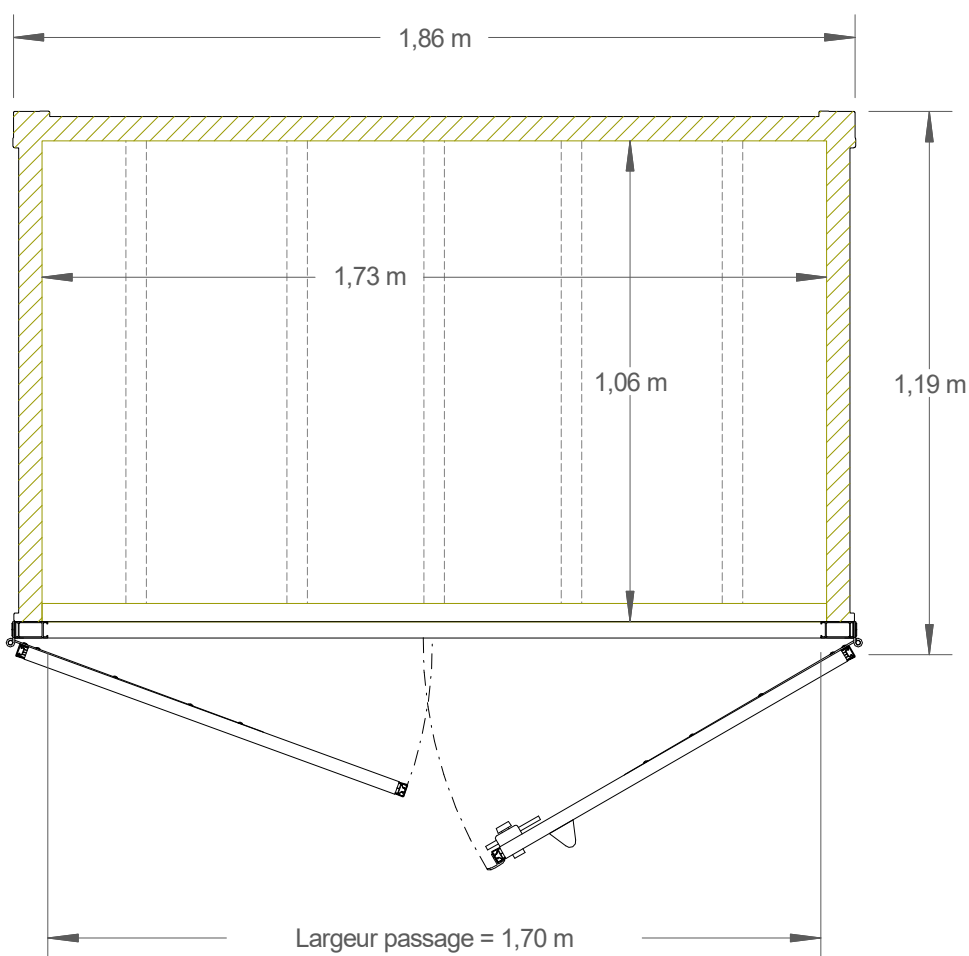

FICHE TECHNIQUE COFFRE DE RANGEMENT : MODELE OYAT

OYAT

Abri bardage PVC - 2 m²

Largeur	1,86 m
Profondeur	1,19 m
Hauteur	1,52 m
Poids	150 kg

Dimensions non contractuelles données à titre indicatif

FICHE TECHNIQUE COFFRE DE RANGEMENT : MODELE OYAT

Dimensions non contractuelles données à titre indicatif