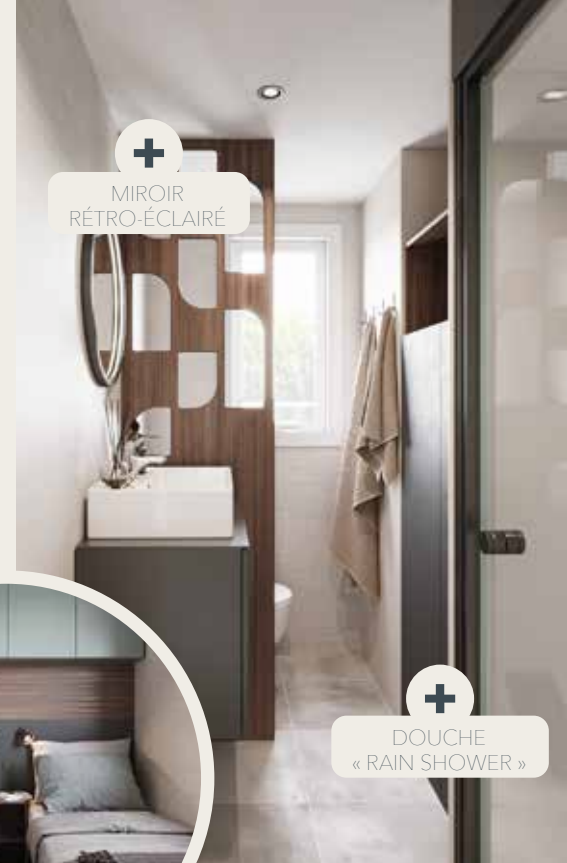

→ ÉQUIPEMENTS DE SÉRIE

Meubles de rangement • Casseroles • Range-couverts • Plan de travail • Bandeau LED • Plaque en verre 4 feux gaz • Frigo congélateur avec distributeur d'eau froide • Hotte aspirante encastrée • Évier noir design • Robinetterie haut de gamme économe (mousseur et cartouche C2) • Store

MEUBLE SUSPENDU

VÉRITABLE
DRESSING

TÊTE DE LIT
CAPITONNÉE

MIROIR
RÉTRO-ÉCLAIRÉ

DOUCHE
« RAIN SHOWER »

CHAMBRES & SALLE DE BAIN

Se ressourcer

La chambre parentale dispose d'un véritable dressing où chaque élément trouvera sa place : installez-vous comme à la maison ! Les espaces nuits sont équipés de volets roulants, de rideaux occultants et de matelas Made in France : trois atouts indispensables pour des nuits réparatrices ! Pour vos instants bien-être, la salle de bain est équipée d'une douche rain shower et d'un miroir rétro-éclairé.